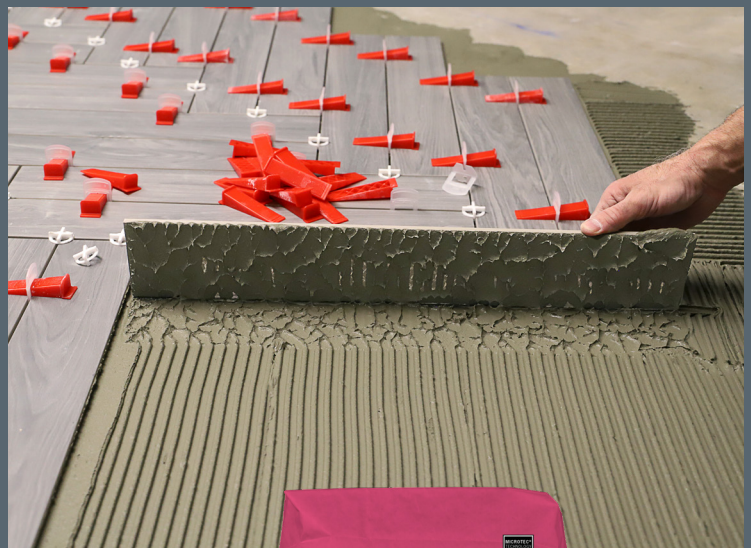

ARDEX^{MC} X 78

MICROTEC^{MD}

Mortier pour carreaux
et pierres à demi-versable

- S'utilise pour la pose de carreaux de porcelaine, verre, carrière, céramique, tous types de mosaïque et la plupart des pierres naturelles*
- S'utilise sur les surfaces de béton et de maçonnerie extérieures, ainsi que sur les surfaces intérieures communes, y compris sur le contreplaqué de qualité extérieure
- Temps ouvert prolongé de 60 minutes, le double de la norme ISO
- Convient particulièrement bien pour la pose de grands carreaux.
- Adhérence très élevée
- Grande souplesse pour une excellente résistance au cisaillement
- Sa consistance unique, semi fluide rend ce produit facile à mélanger et à appliquer
- Idéal pour les zones de grande circulation
- Des additifs spéciaux éliminent pratiquement tout risque d'efflorescence
- S'utilise sur les sols intérieurs et extérieurs et sur les surfaces horizontales
- Couverture exceptionnelle, 9,75 m² (105 pi²) par sac avec une truelle brettelée de 6,4 mm (1/4 po)
- Délai d'utilisation de 4 heures

Pour plus d'informations, visitez le site www.ardexamericas.com

AF225F 05/2023

ARDEX Americas
400 Ardex Park Drive
Aliquippa, PA 15001
888-512-7339

www.ardexamericas.com

systemONE^{TM}
warranty