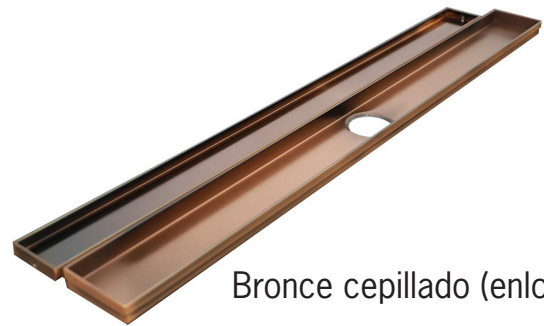

ARDEX TLT™ Kits de drenaje lineal

Los kits de drenaje lineal ARDEX TLT™ están hechos de acero inoxidable SAE 304 y son una alternativa a los desagües de ducha tradicionales ya que tienen un bajo perfil y se instalan fácilmente.

ARDEX TLT™ Kits de drenaje lineal

Los componentes incluyen::

- Canal de drenaje
- Rejilla de drenaje
- Componentes para el ensamblaje del drenaje

Diseños de kits para el drenaje lineal:

Punzón cuadrado o sólido

Disponible en 4 colores:

Cromo (punzón cuadrado)

Bronce cepillado (enlosable)

Níquel cepillado (punzón cuadrado)

Negro mate (enlosable)

tile & stone
Installation Systems

www.ardexamericas.com

BUILT BY
YOU
backed by ARDEX