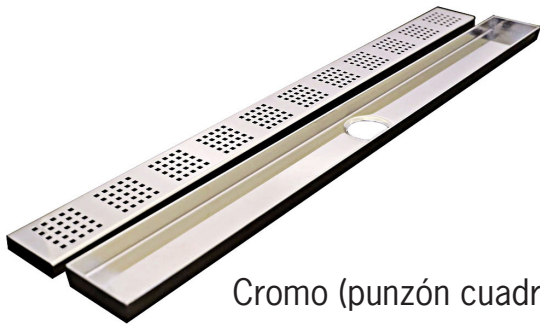

ARDEX TLT™ Kits de drenaje lineal

Los kits de drenaje lineal ARDEX TLT™ están hechos de acero inoxidable SAE 304 y son una alternativa a los desagües de ducha tradicionales ya que tienen un bajo perfil y se instalan fácilmente.

ARDEX TLT™ Kits de drenaje lineal

Los componentes incluyen::

- Canal de drenaje
- Rejilla de drenaje
- Componentes para el ensamblaje del drenaje

Diseños de kits para el drenaje lineal:

Punzón cuadrado o sólido

Disponible en 4 colores:

Cromo (punzón cuadrado)

Bronce cepillado (enlosable)

Níquel cepillado (punzón cuadrado)

Negro mate (enlosable)

tile & stone
Installation Systems

www.ardexamericas.com

BUILT BY
YOU
backed by ARDEX