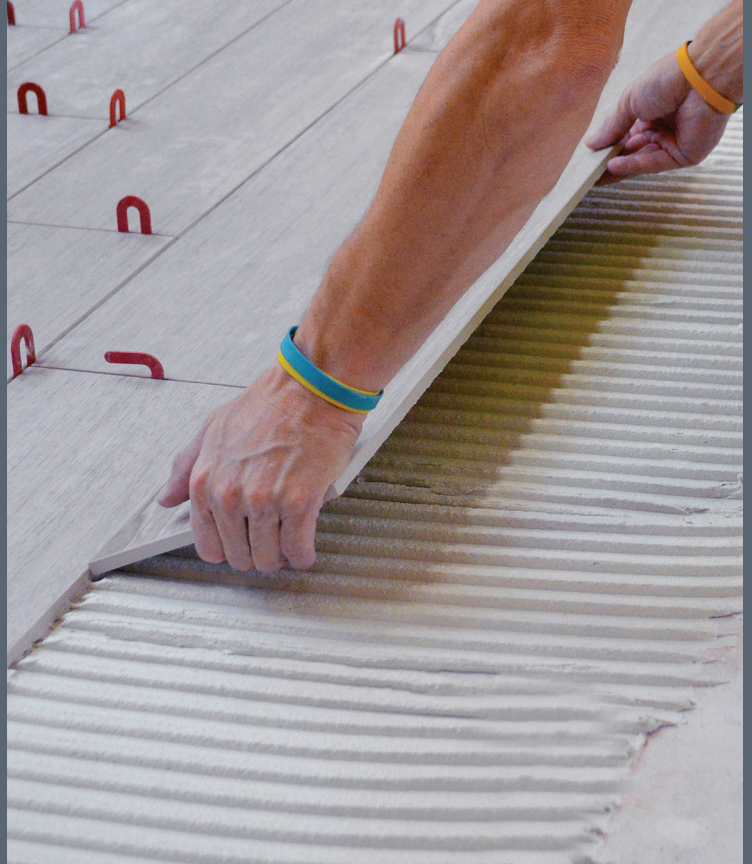

ARDEX X 78^{MC}

MICROTEC^{MD} Mortier pour carreaux et pierres à demi-versable

- S'utilise pour la pose de carreaux de porcelaine, verre, carrière, céramique, tous types de mosaïque et la plupart des pierres naturelles*
- S'utilise sur les surfaces de béton et de maçonnerie extérieures, ainsi que sur les surfaces intérieures communes, y compris sur le contreplaqué de qualité extérieure
- Temps ouvert prolongé de 60 minutes, le double de la norme ISO
- Convient particulièrement bien pour la pose de grands carreaux.
- Adhérence très élevée
- Grande souplesse pour une excellente résistance au cisaillement
- Sa consistance unique, semi fluide rend ce produit facile à mélanger et à appliquer
- Idéal pour les zones de grande circulation
- Des additifs spéciaux éliminent pratiquement tout risque d'efflorescence
- S'utilise sur les sols intérieurs et extérieurs et sur les surfaces horizontales
- Couverture exceptionnelle, 9,75 m² (105 pi²) par sac avec une truelle brettelée de 6,4 mm (1/4 po)
- Délai d'utilisation de 4 heures

Pour plus d'informations, visitez le site www.ardexamericas.com

AF225F 05/2023

ARDEX Americas
400 Ardex Park Drive
Aliquippa, PA 15001
888-512-7339

www.ardexamericas.com

systemONE^{TM}
warranty